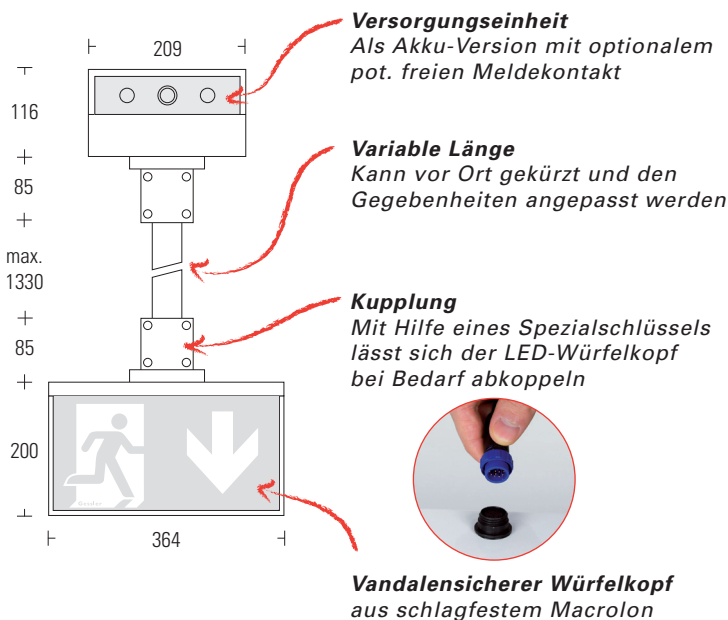

# RZ-Würfel B35

Vandalensichere Rettungszeichenleuchte  
für höchste Ansprüche in öffentlichen Bereichen

35m

RZ-Würfel B35	EVG-Version	Akku-Version	Optional
ERKENNUNGSWEITE / viewing distance	35m		EVG-Version:
GEHÄUSEMATERIAL / housing material	Makrolon • Stahlblech / sheet steel		• Überwachung / monitoring
GEHÄUSEFARBE / housing colour	RAL 9016 (weiß / white)		Akku-Version:
LEUCHTMITTEL / illuminant	LED		• BUS-Check / BUS-test
LEISTUNG (AC/DC) / load (AC/DC)	18,0VA / 13,5W	–	• Auto-Check / auto-test
SPANNUNG / voltage	230V AC/DC	230V AC	
NiCd-AKKU / NiCd-battery	–	2 x 3,6V - 2,5Ah	
LICHT (Netz/Not) / luminous (mains/emergency)	100%		
SCHUTZART / protection category	IP 54		
SCHUTZKLASSE / protection class	II		
ARTIKELNUMMER / article number	B35		

## Intelligenter Aufbau:

schlagfest und  
vandalensicher!

Wandmontage  
wall mounting

Deckenmontage  
ceiling mounting

EVG-Version				Akku-Version				
ohne Überwachung without monitoring	mit Überwachung with monitoring	DALI-Überwachung DALI-monitoring	Kino-Ausführung Theatre version	1h	3h	8h	Auto-Check auto-test	BUS-Check BUS-test
•	•	•	–	•	–	–	•	•